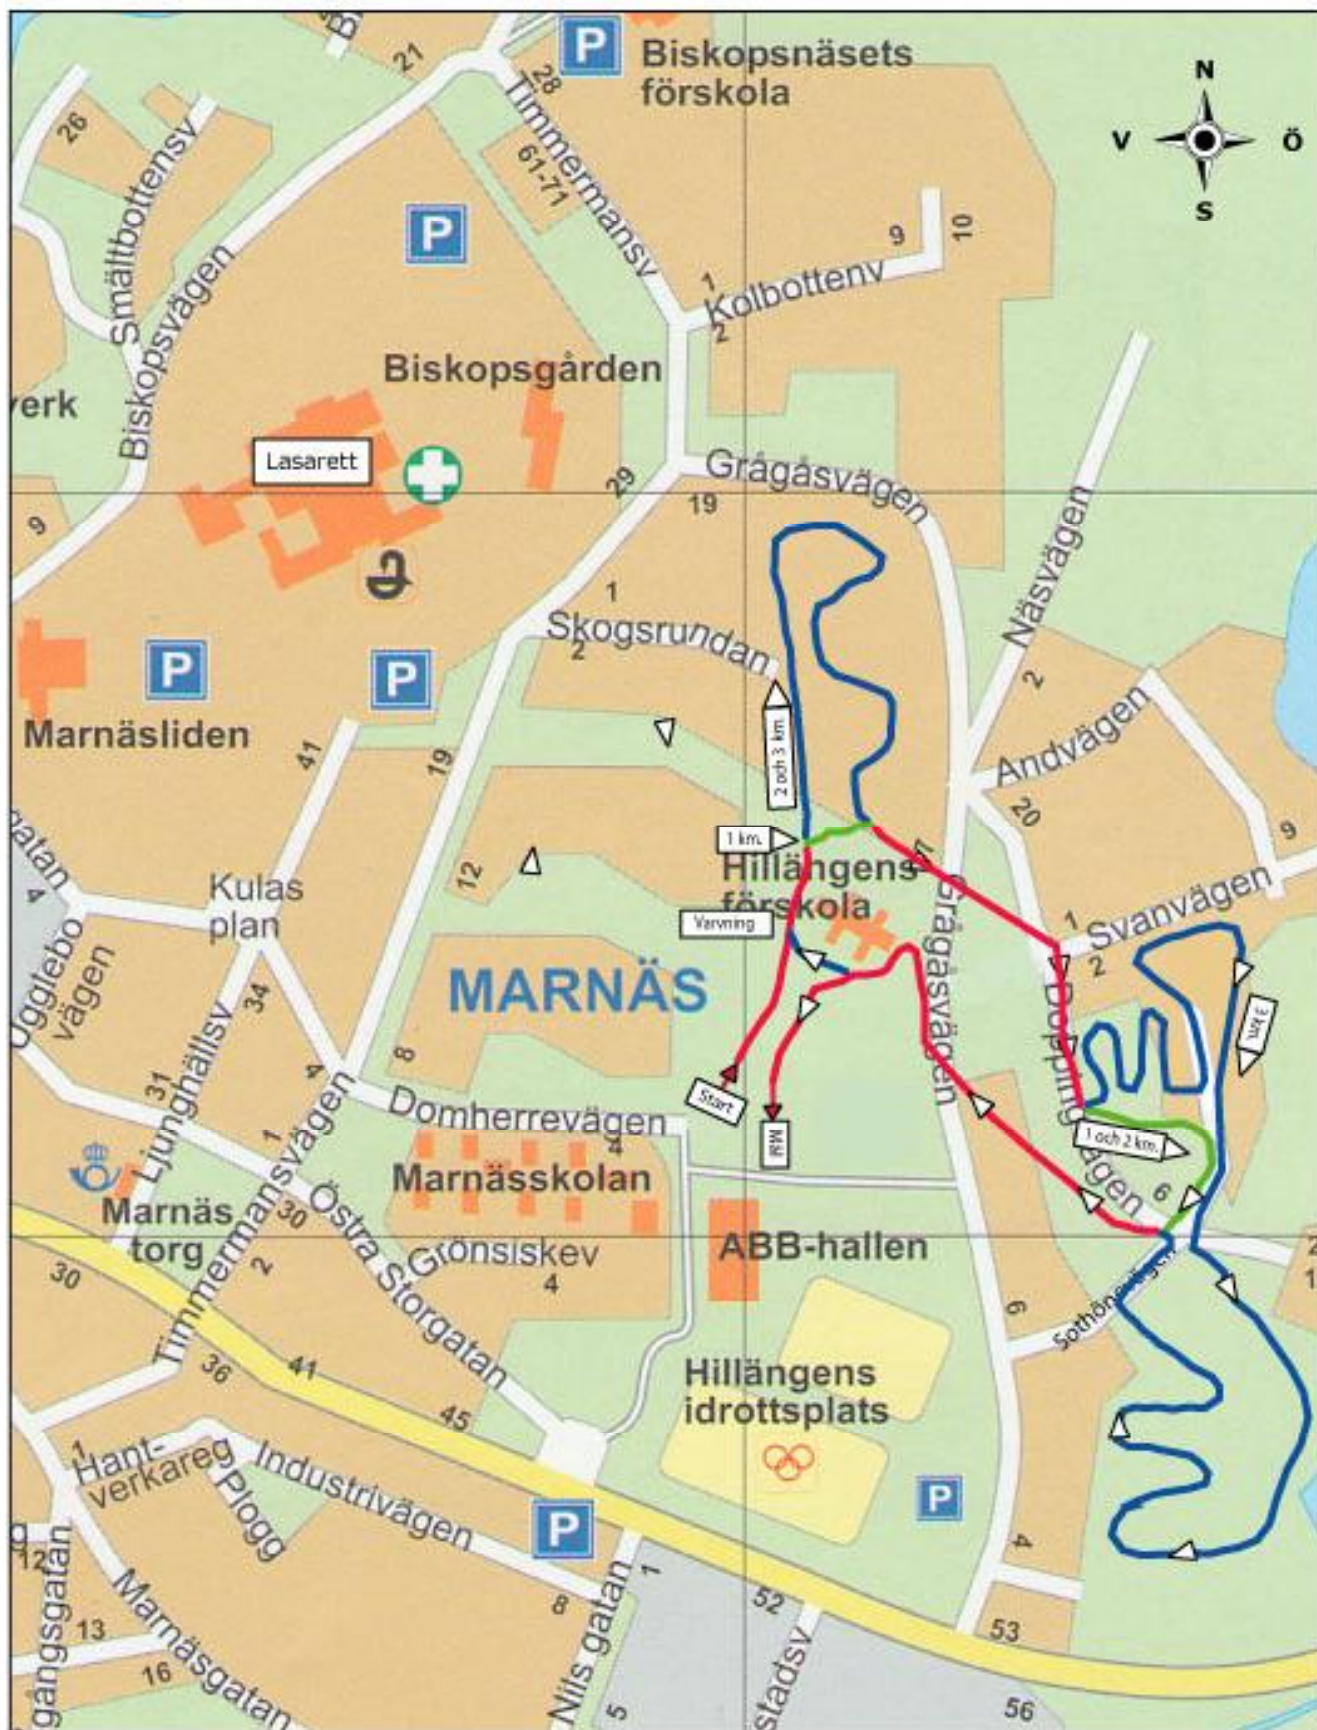

BANSKISS LILLA FINNMARKSTUREN 2010

0 100 200 300 400 500 m.

Teckenförklaring	
	Gemensam Bana
	Banlängder ca. 1 och 2 km.
	Banlängd ca. 3 km.